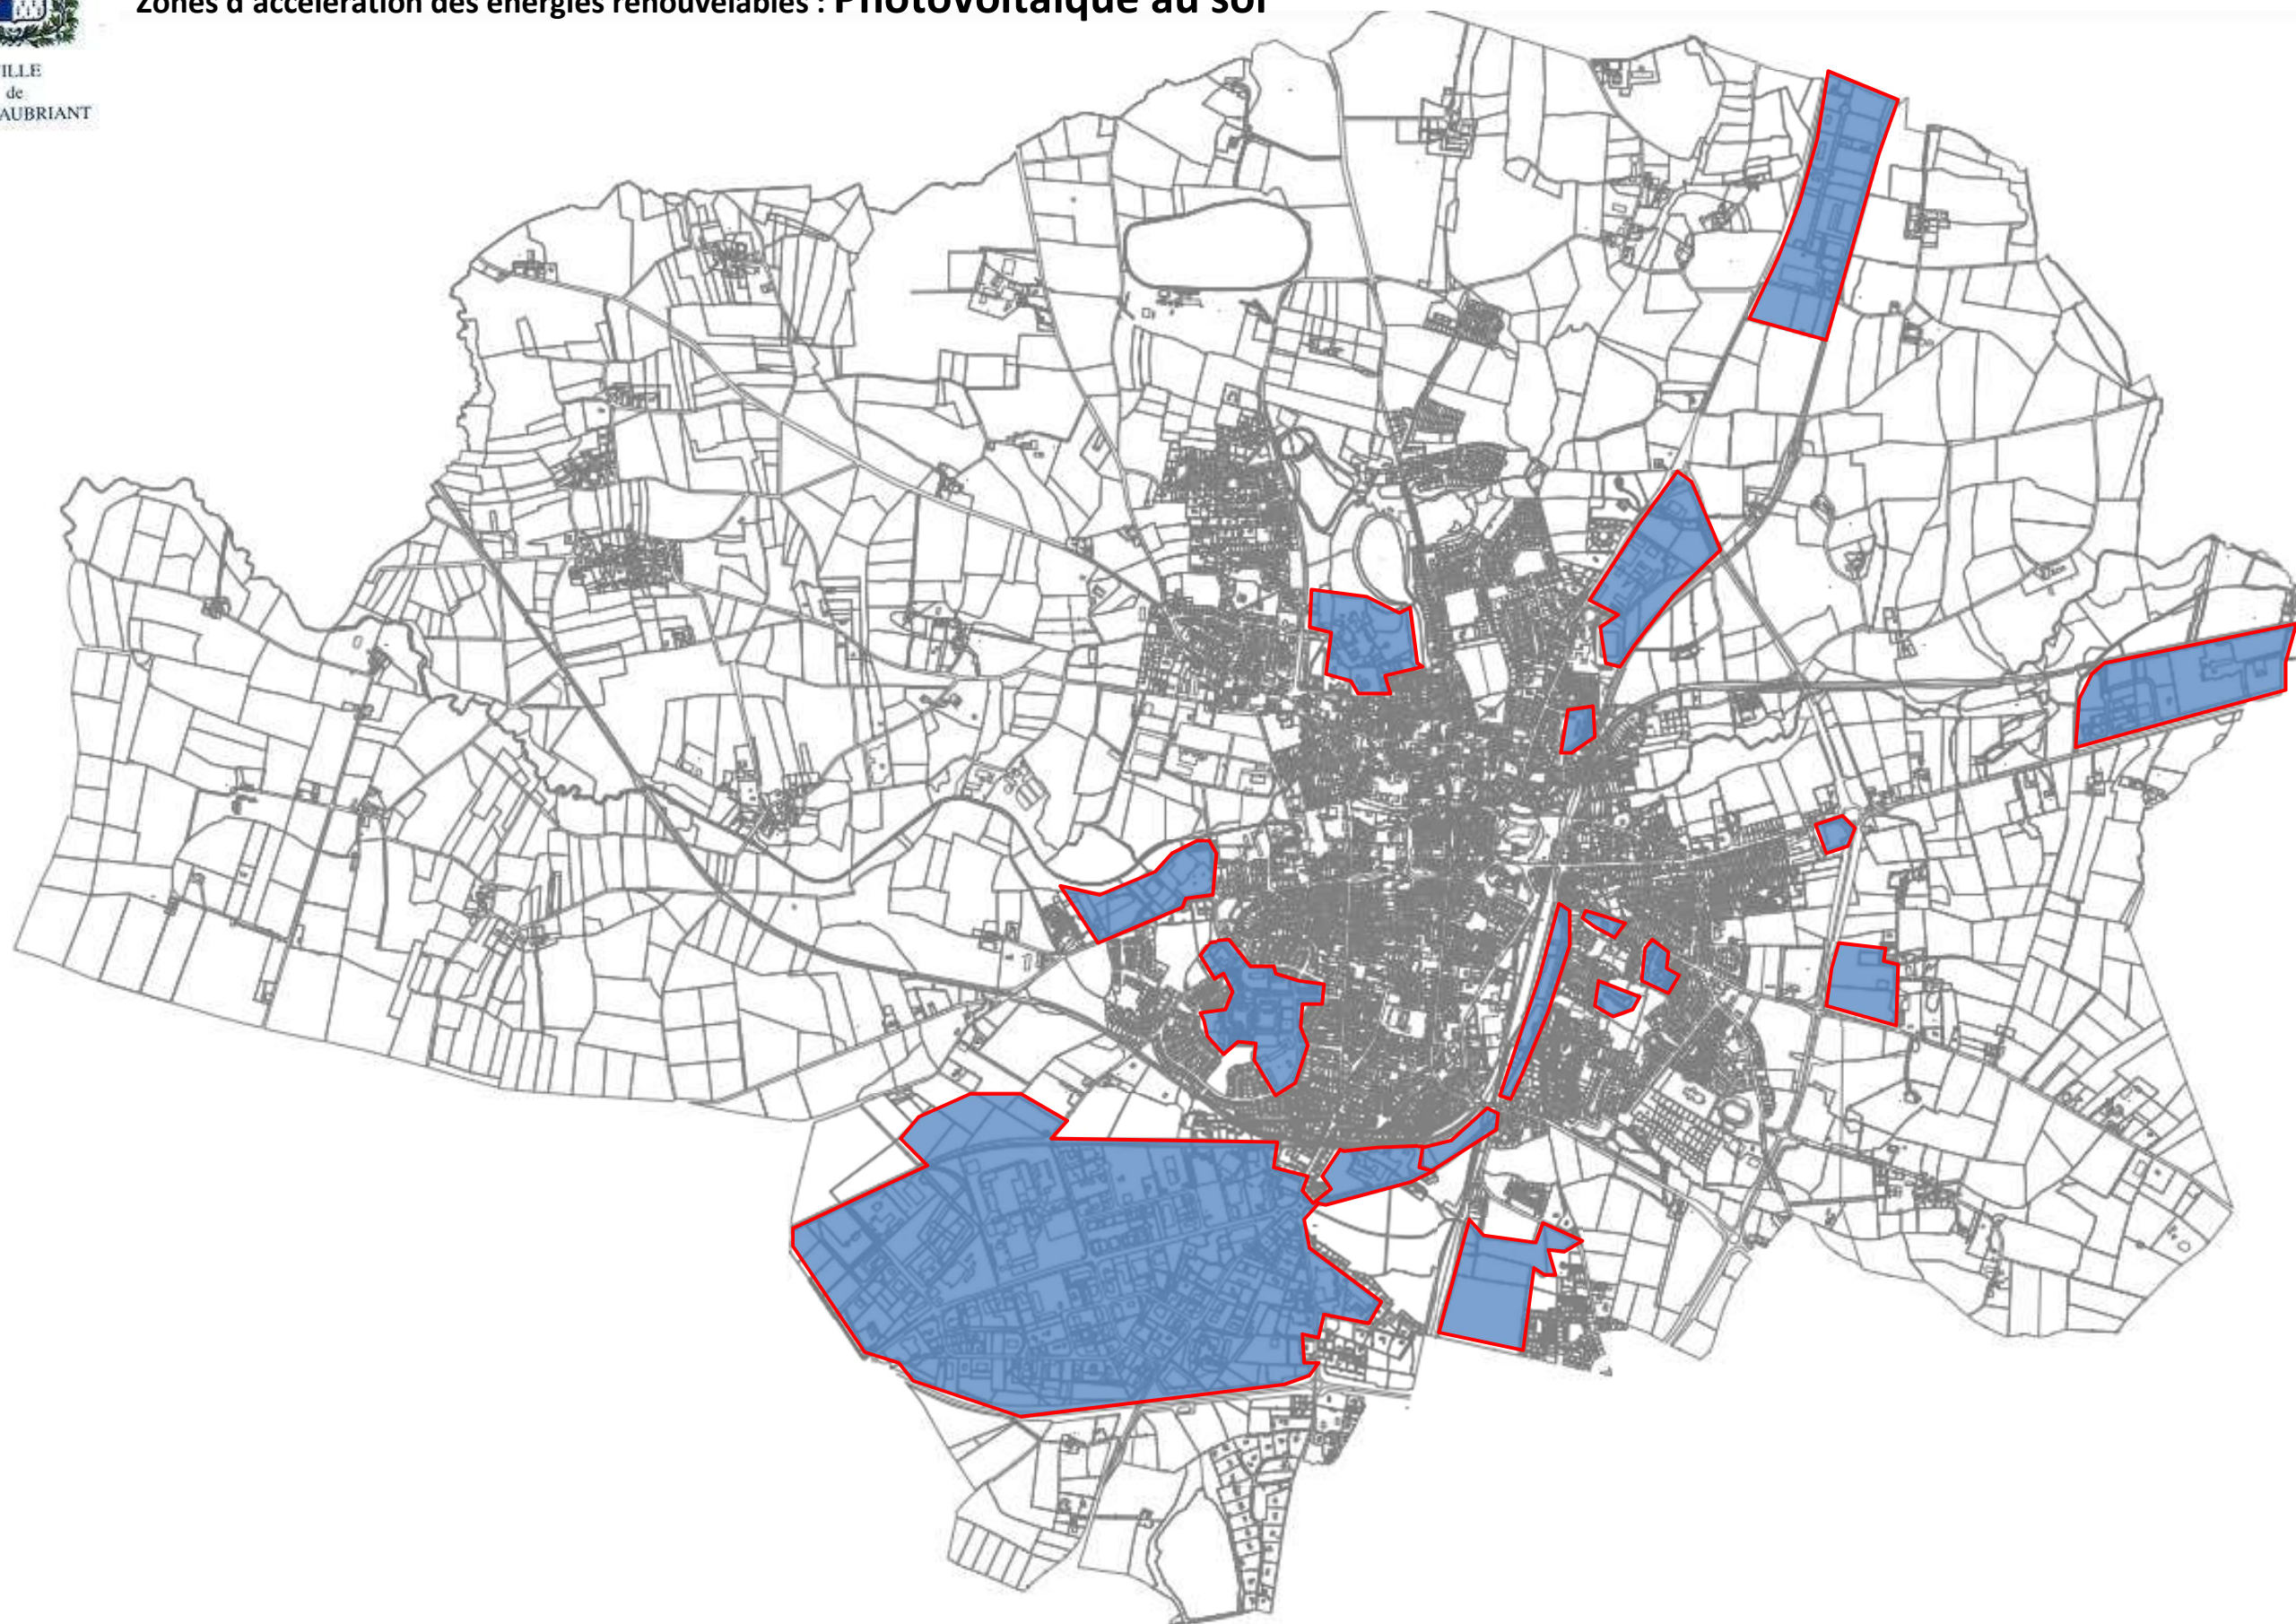

Loi APER

Zones d'accélération des énergies renouvelables : **Chaleur renouvelable : toute la commune**

Loi APER

Zones d'accélération des énergies renouvelables : **AGRIVOLTAÏSME**

VILLE
de
CHATEAUBRIANT

Loi APER

Zones d'accélération des énergies renouvelables : METHANISATION

VILLE
de
CHATEAUBRIANT

Loi APER

Zones d'accélération des énergies renouvelables : Photovoltaïque toiture

Loi APER

Zones d'accélération des énergies renouvelables : Photovoltaïque au sol

Loi APER

Zones d'accélération des énergies renouvelables : **EOLIEN zone d'exclusion**