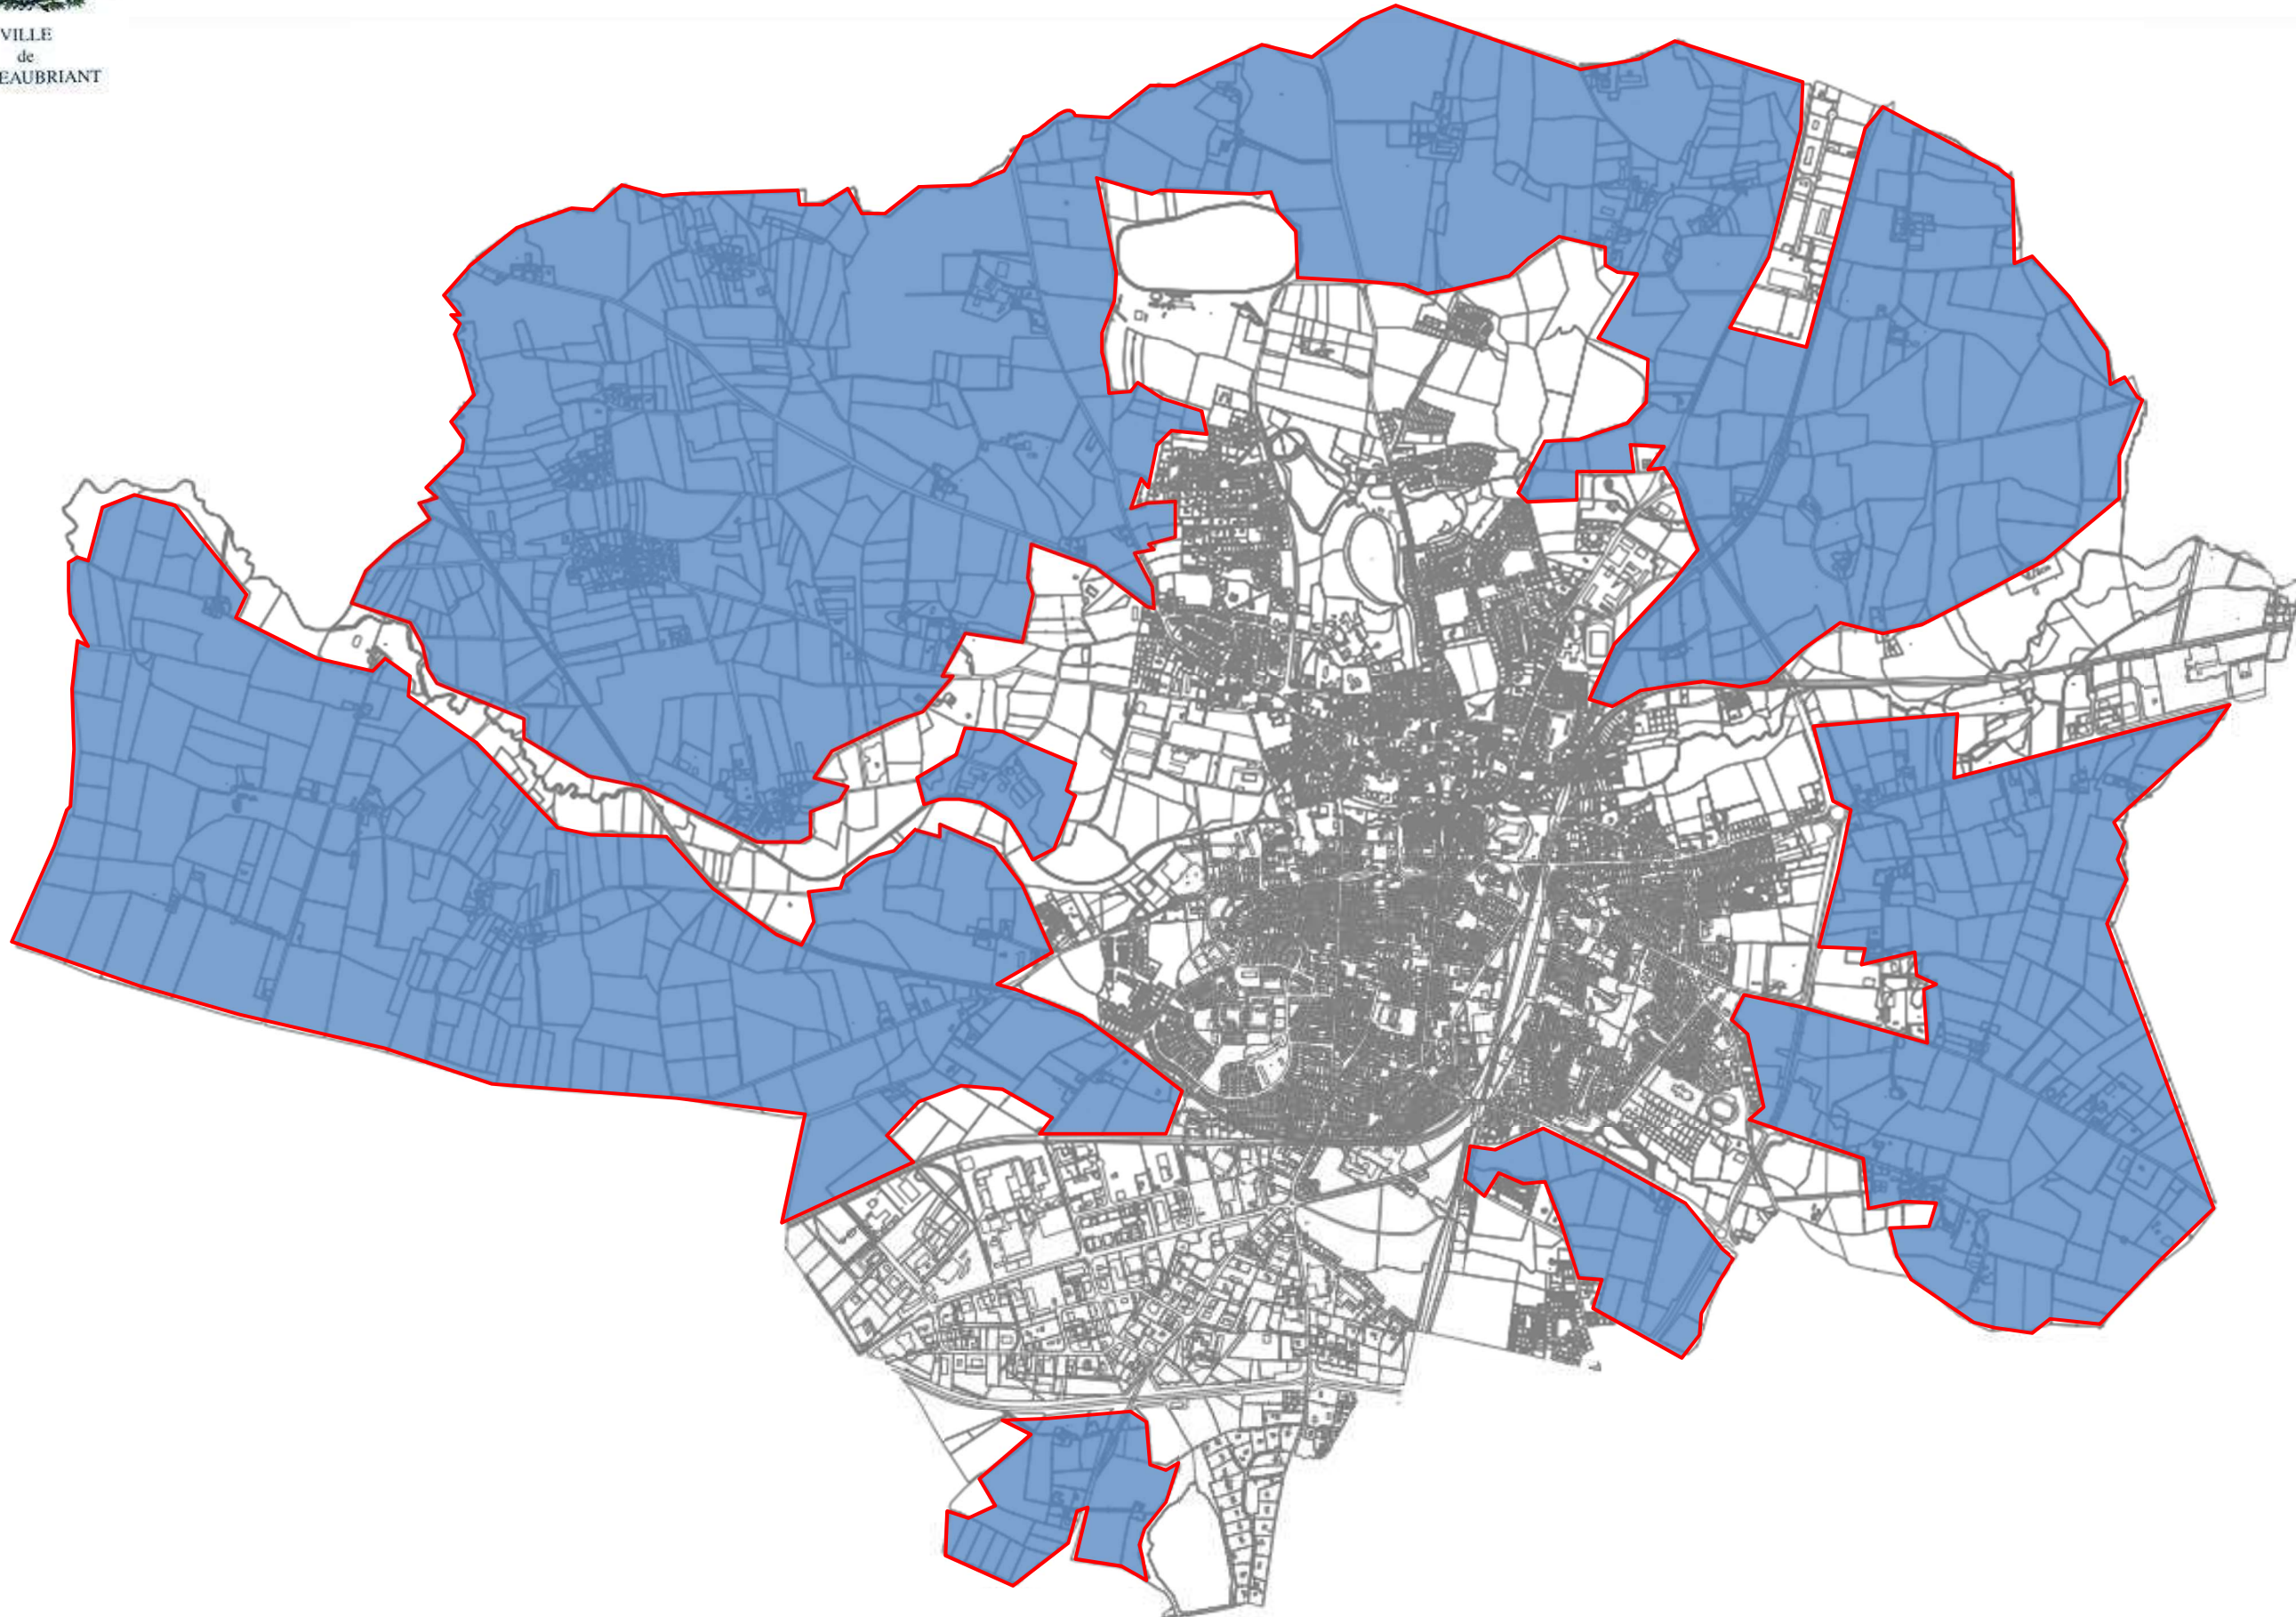

Loi APER

Zones d'accélération des énergies renouvelables : **Chaleur renouvelable : toute la commune**

Loi APER

Zones d'accélération des énergies renouvelables : **AGRIVOLTAÏSME**

VILLE
de
CHATEAUBRIANT

Loi APER

Zones d'accélération des énergies renouvelables : METHANISATION

VILLE
de
CHATEAUBRIANT

Loi APER

Zones d'accélération des énergies renouvelables : Photovoltaïque toiture

Loi APER

Zones d'accélération des énergies renouvelables : Photovoltaïque au sol