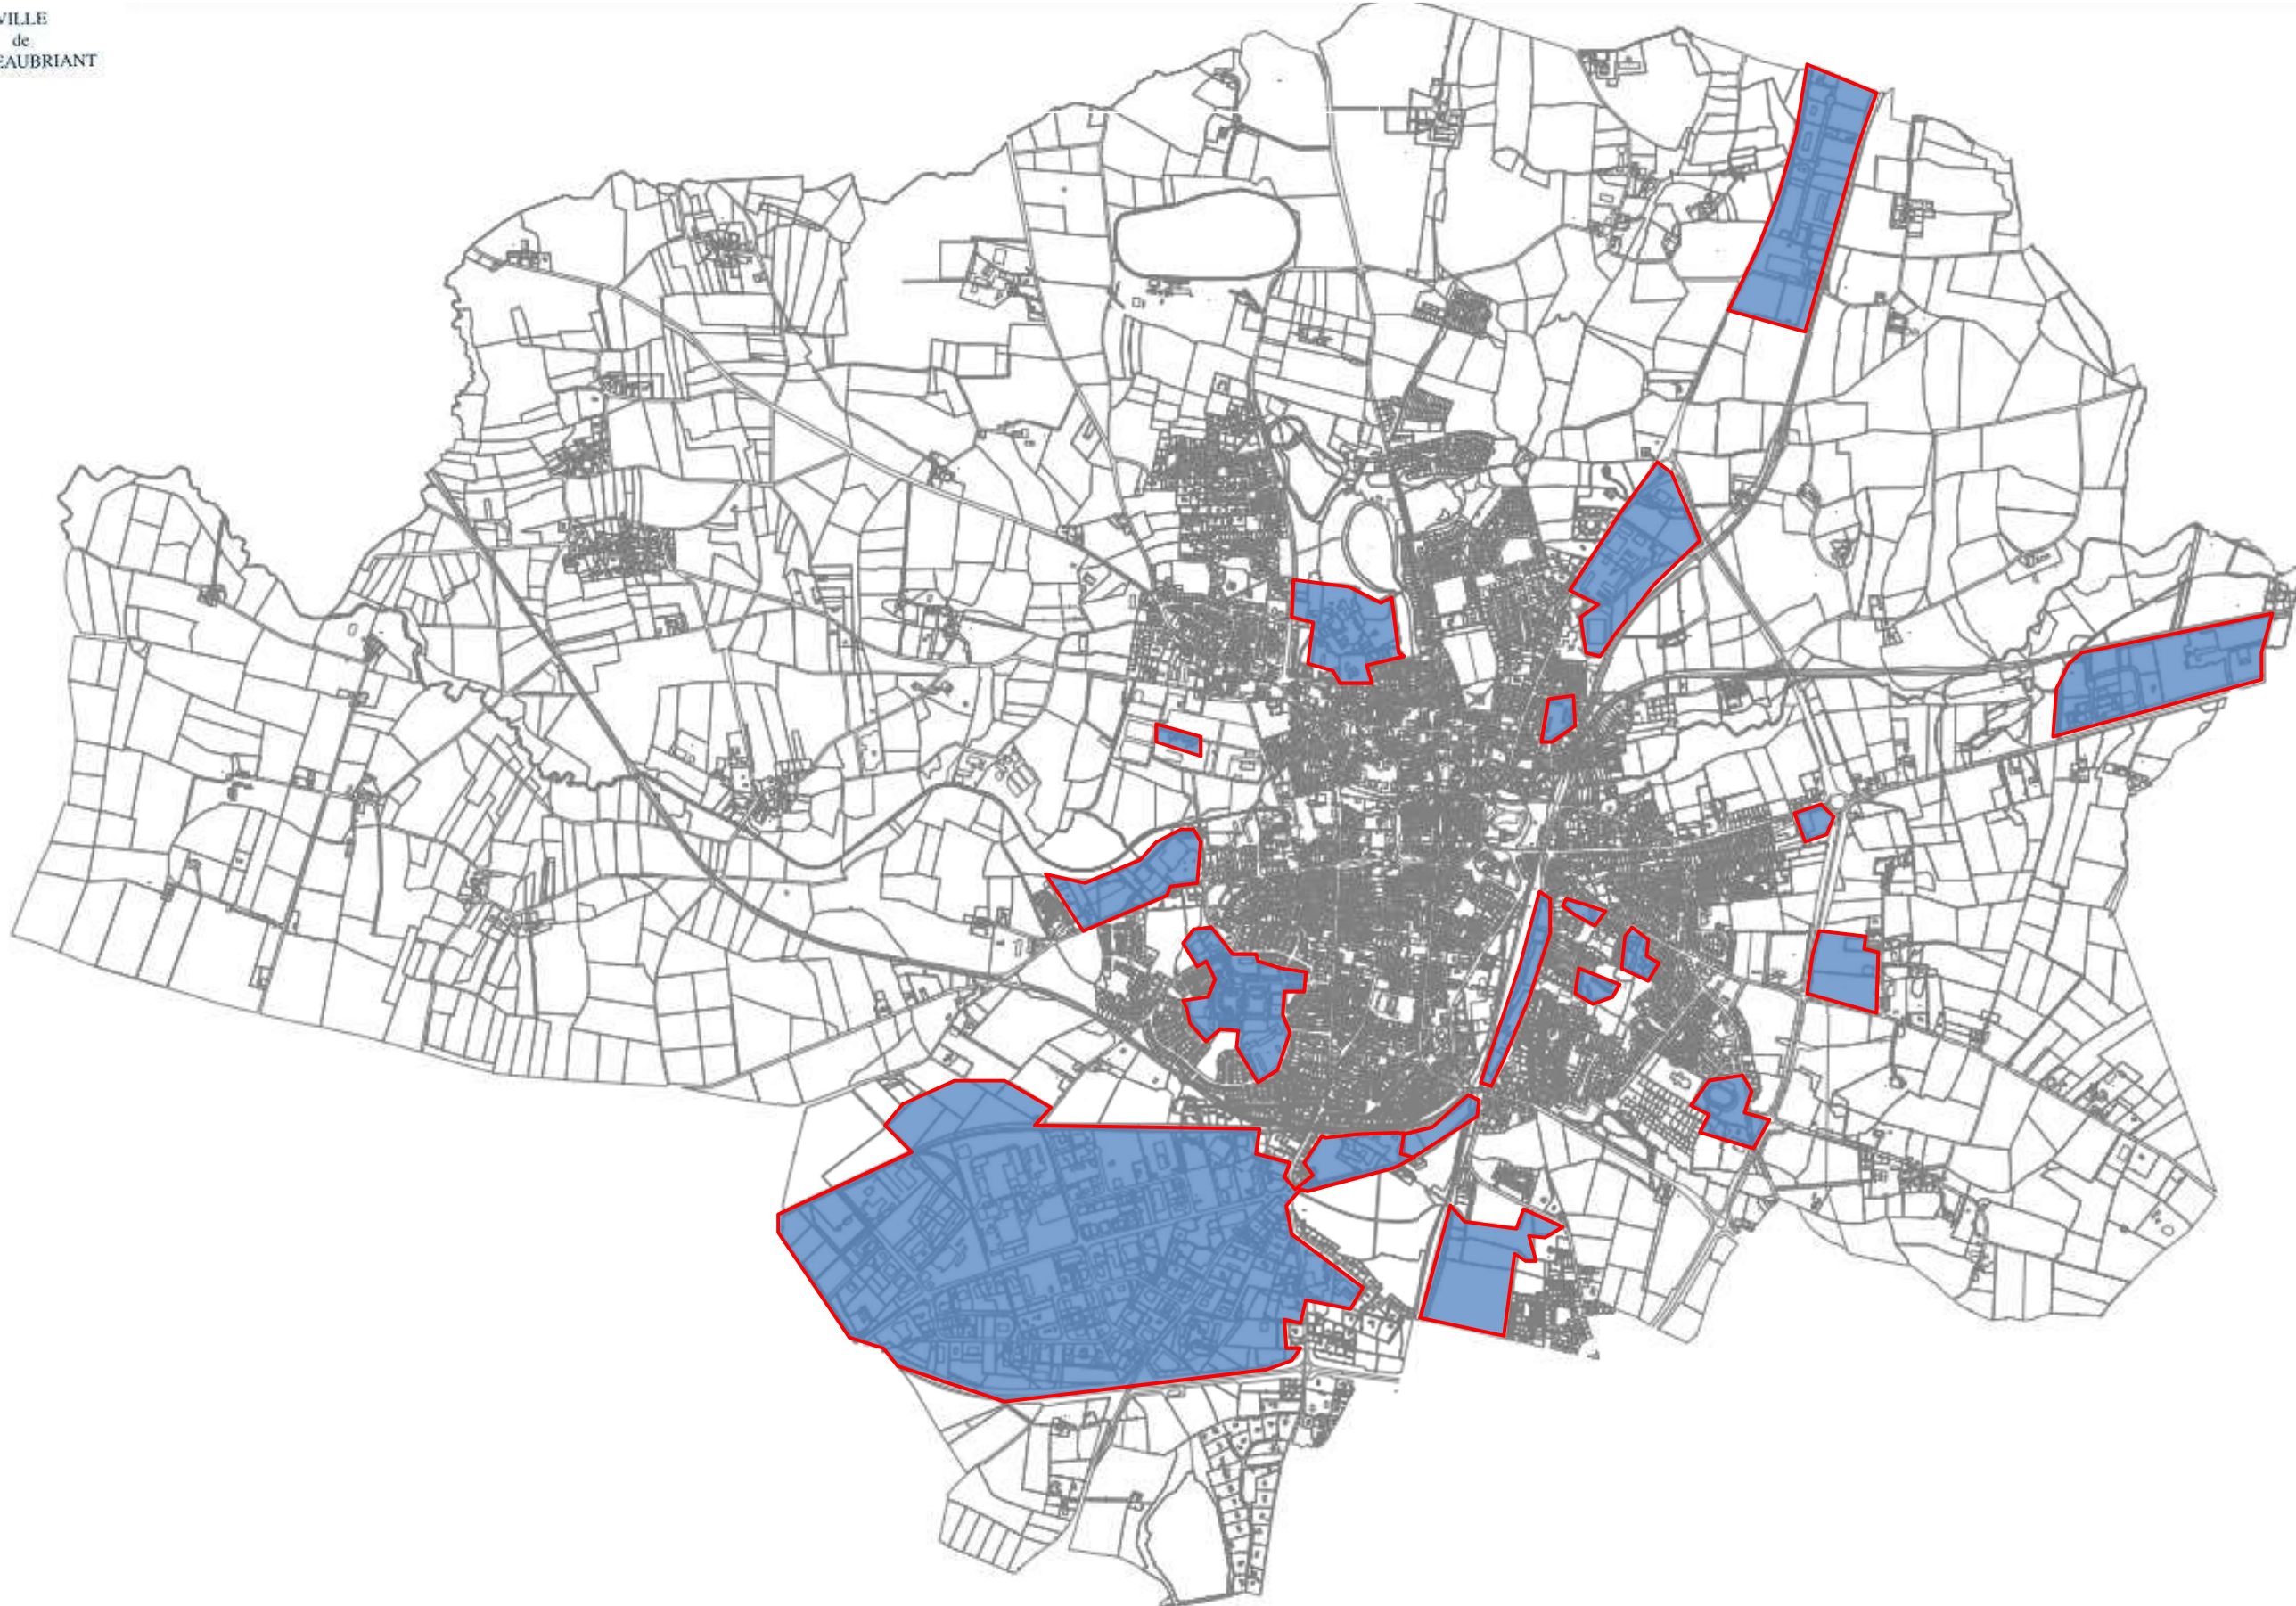

Loi APER

Zones d'accélération des énergies renouvelables : **Chaleur renouvelable : toute la commune**

Loi APER

Zones d'accélération des énergies renouvelables : **AGRIVOLTAÏSME**

VILLE
de
CHATEAUBRIANT

Loi APER

Zones d'accélération des énergies renouvelables : METHANISATION

VILLE
de
CHATEAUBRIANT

Loi APER

Zones d'accélération des énergies renouvelables : Photovoltaïque toiture

Loi APER

Zones d'accélération des énergies renouvelables : Photovoltaïque au sol

Loi APER

Zones d'accélération des énergies renouvelables : **EOLIEN zone d'exclusion**