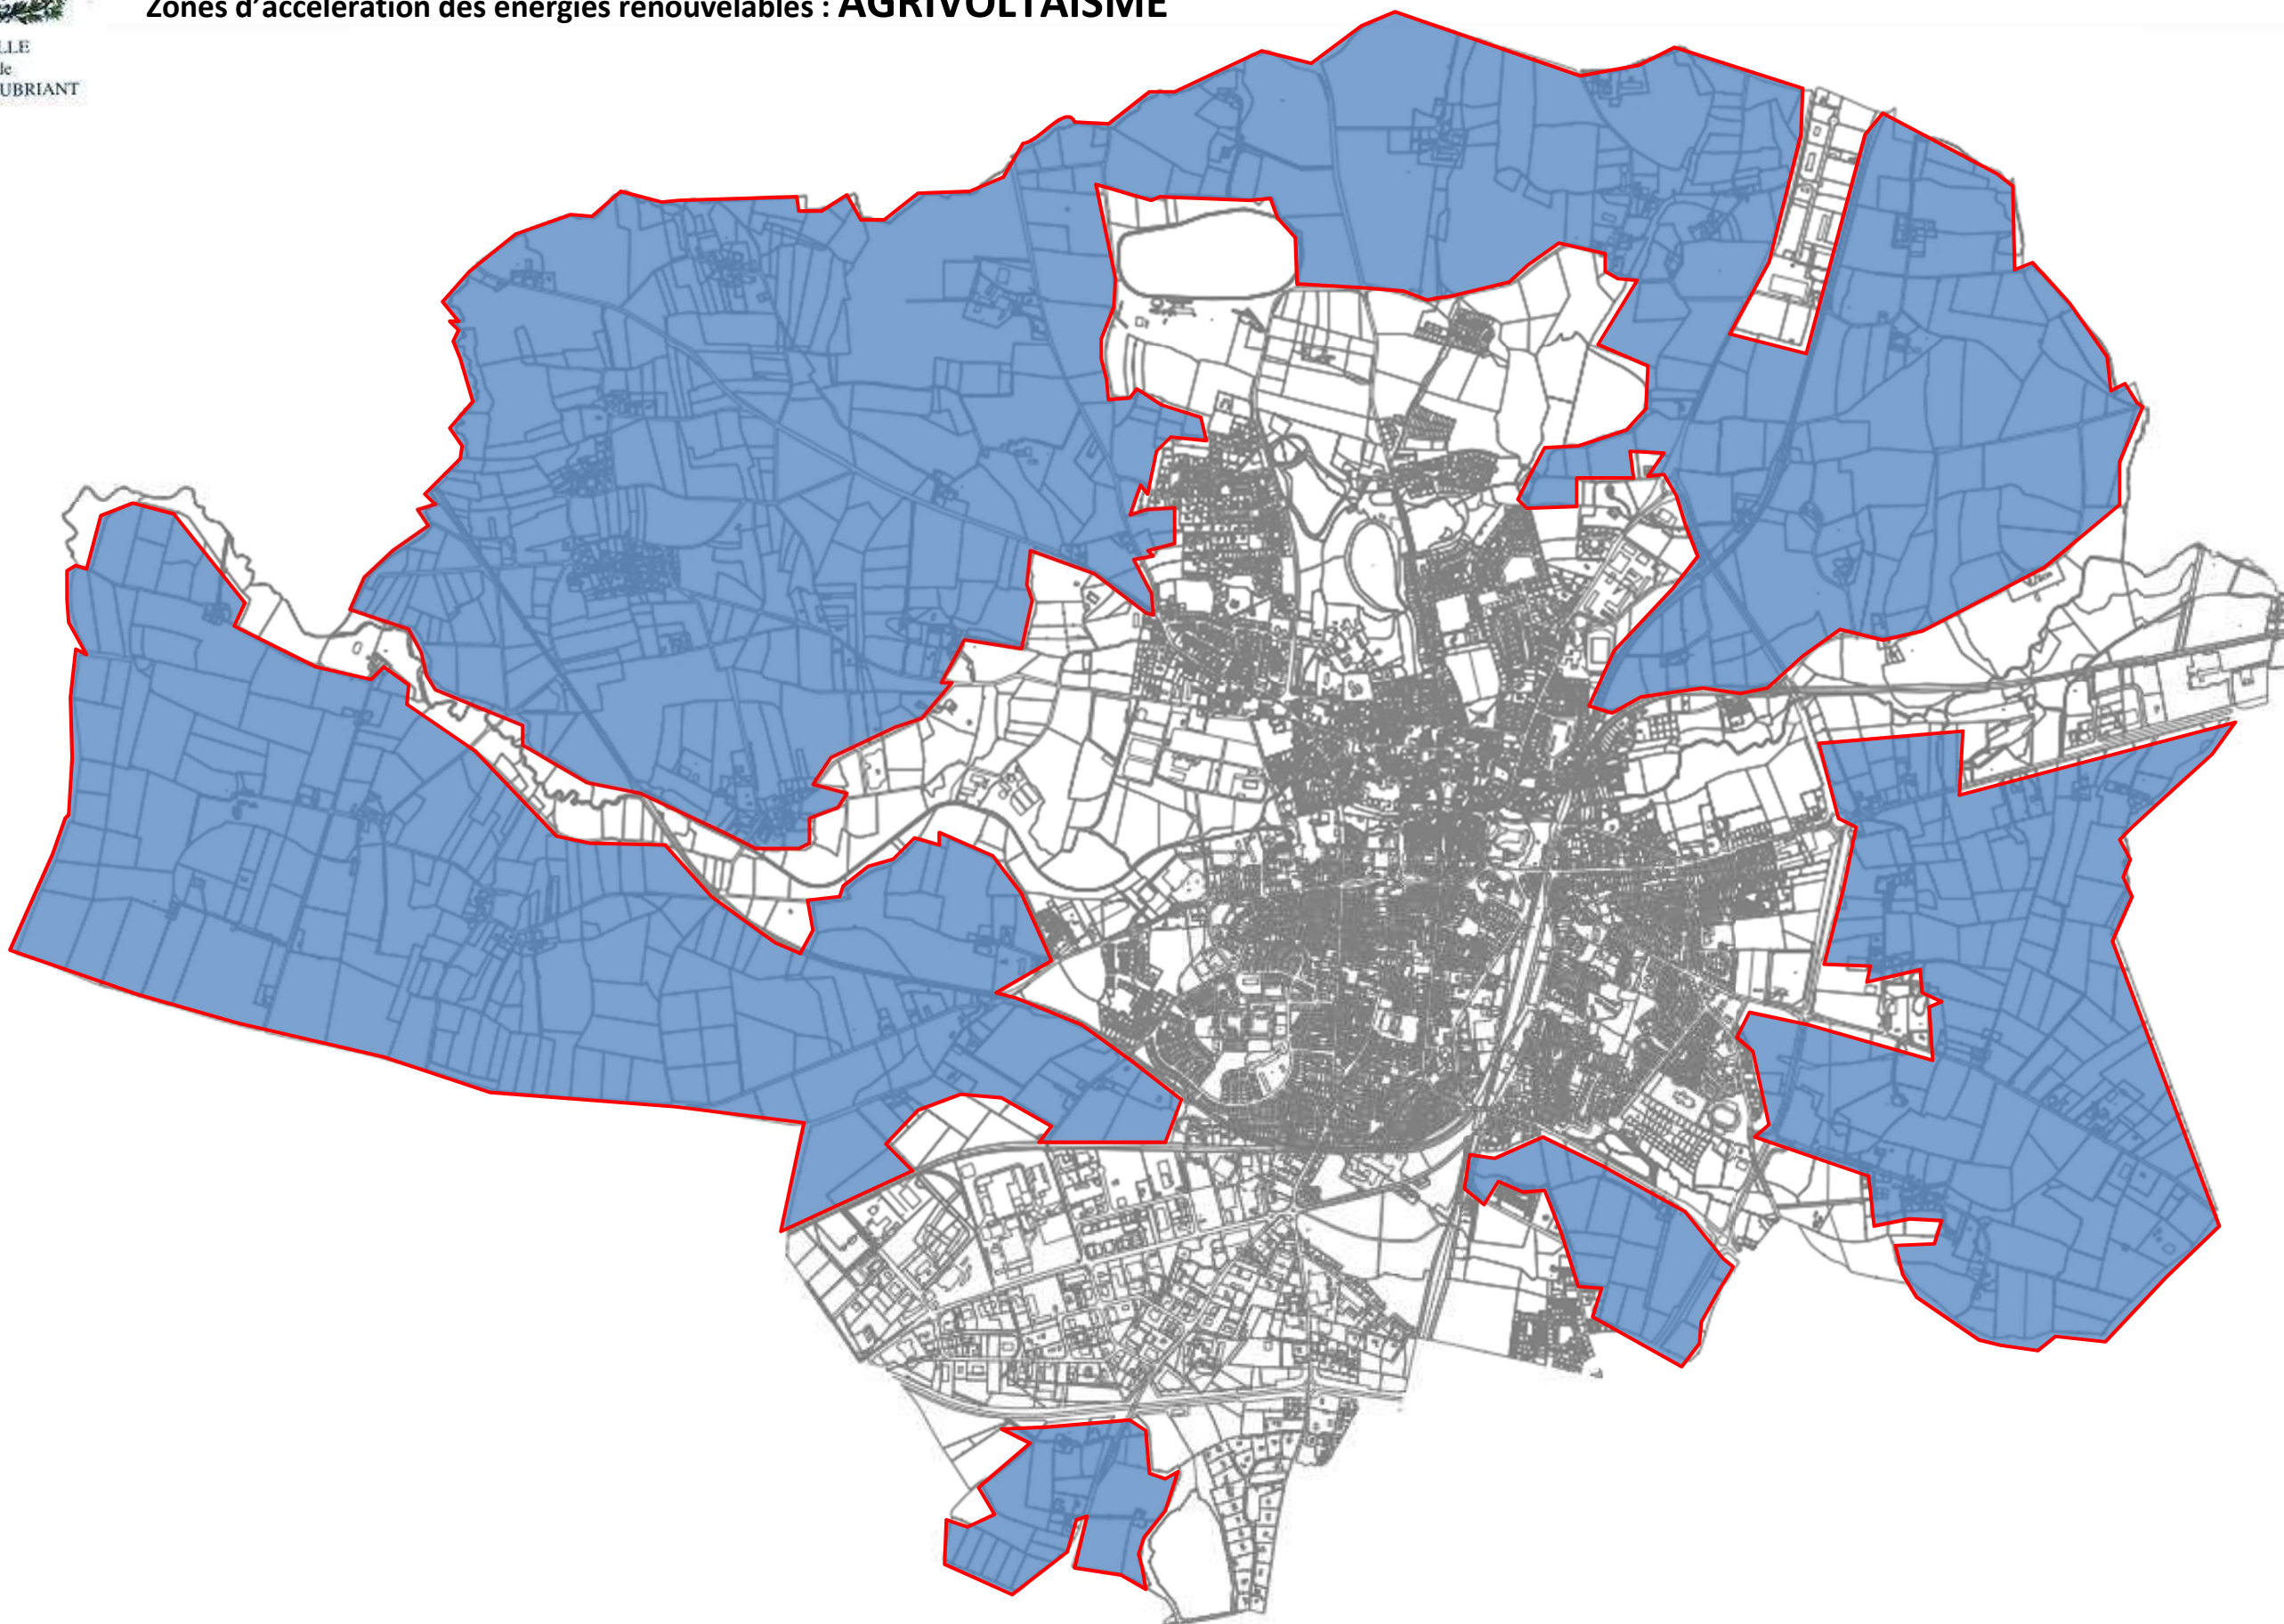

Loi APER

Zones d'accélération des énergies renouvelables : **Chaleur renouvelable : toute la commune**

Loi APER

Zones d'accélération des énergies renouvelables : **AGRIVOLTAÏSME**

VILLE
de
CHATEAUBRIANT

Loi APER

Zones d'accélération des énergies renouvelables : METHANISATION

VILLE
de
CHATEAUBRIANT

Loi APER

Zones d'accélération des énergies renouvelables : Photovoltaïque toiture

Loi APER

Zones d'accélération des énergies renouvelables : Photovoltaïque au sol

Loi APER

Zones d'accélération des énergies renouvelables : **EOLIEN zone d'exclusion**